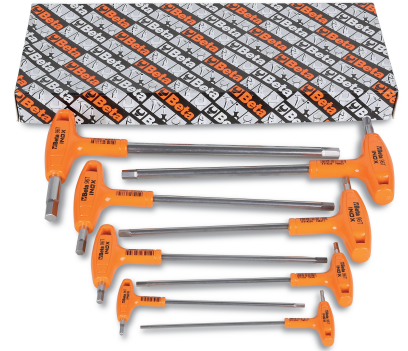

96TINOX/S8

REF.	art.	
000961954	96TINOX/S8	jogo 8 chaves sextavadas, com punhos de torque elevado,