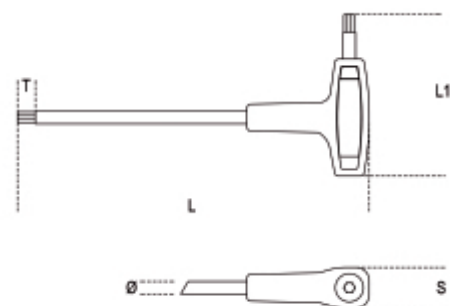

96T
chaves macho hexagonal com punho

art.	mm	L mm	L1 mm	Ø mm	T mm	S mm	g
000960934	2	139	52	3	7,0	13,4	13
000960935	2,5	153	55	4	8,0	13,4	21
000960936	3	153	55	4	8,5	13,4	21
000960937	3,5	179	70	5	9,5	17,8	38
000960938	4	179	70	5	10,0	17,8	40
000960939	4,5	200	84	6	10,5	22	62
000960940	5	200	84	6	11,0	22	70
000960941	6	221	103	7	12,0	24	97
000960942	7	236	106	9	13,0	26	147
000960943	8	255	117	10	14,0	26	215
000960945	10	285	132	12	16,0	29	338