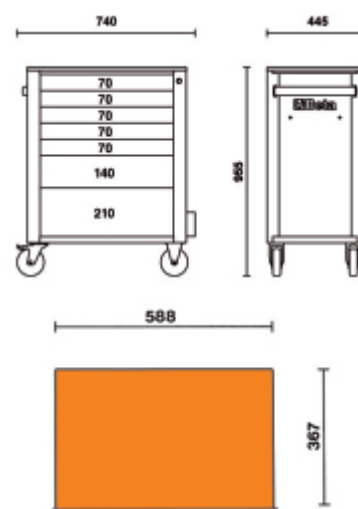

## C24S/7

## Carro com 7 gavetas

### Características principais:

- 7 gavetas (588x367 mm) com guias de rolamentos de esferas:
- 5 gavetas, 70 mm altura
- 1 gaveta, 140 mm altura
- 1 gaveta, 210 mm altura
- Base das gavetas protegida por tapetes de espuma de borracha.
- 4 rodízios de Ø 125 mm:
- 2 fixos e 2 direccionáveis (um com travão).
- Fecho centralizado frontal de segurança.
- Capacidade de carga estática: 800 kg.
- Plano de trabalho termoplástico compatível com os modelos C22S, C23S, C23SC e C23ST
- Porta-garrafas lateral integrado.
- Possibilidade de aplicação do porta-rolos modelo 2400S-R/PC.

 58 kg

		art.
	024002071	C24S/7-O
	024002072	C24S/7-G
	024002073	C24S/7-R
	024002076	C24S/7-B
	024002079	C24S/7-N