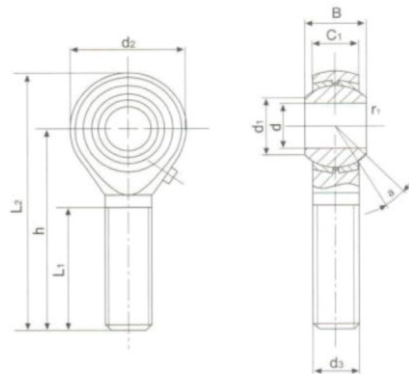

## ROSCA MACHO - SÉRIE POS

ESFERA: AÇO Gcr15 / DUREZA HRC58-64  
CORPO: AÇO CARBONO ZINCADO  
TIPO DE CONTATO: AÇO / BRONZE  
REQUER LUBRIFICAÇÃO

CÓDIGO		DIMENSÕES (mm)										Ø ESFERA (MM)	ÂNGULO a (°)	CAPACIDADE CARGA BÁSICA (KN)		PESO (KG)
ROSCA DIREITA	ROSCA ESQUERDA	d3-6H	d H7	B	C1	d1	d2	h	L1	L2	DINÂMICA			ESTÁTICA		
STJPOS5	STJPOS5L	M5	5	8	6	7,7	16	33	20	41	11,11	13	2,5	3,5	0,012	
STJPOS6	STJPOS6L	M6	6	9	6,75	8,9	18	36	22	45	12,7	13	3,2	4,8	0,019	
STJPOS8	STJPOS8L	M8	8	12	9	10,3	22	42	25	53	15,87	14	5,4	8,9	0,032	
STJPOS10	STJPOS10L	M10	10	14	10,5	12,9	26	48	29	61	19,05	13	7,5	12,5	0,054	
STJPOS12	STJPOS12L	M12	12	16	12	15,4	30	54	33	69	22,22	13	10	15,8	0,085	
STJPOS14	STJPOS14L	M14	14	19	13,5	16,8	34	60	36	77	25,4	16	13	22,10	0,126	
STJPOS16	STJPOS16L	M16	16	21	15	19,3	38	66	40	85	28,58	15	16	25,9	0,185	
STJPOS18	STJPOS18L	M18X1,5	18	23	16,5	21,8	42	72	44	93	31,75	15	19,5	30,8	0,260	
STJPOS20	STJPOS20L	M20X1,5	20	25	18	24,3	46	78	47	101	34,92	14	23	36,2	0,340	
STJPOS22	STJPOS22L	M22X1,5	22	28	20	25,8	50	84	51	109	38,10	15	29	42,6	0,435	
STJPOS25	STJPOS25L	M24X2	25	31	22	29,5	60	94	57	124	42,86	15	40,5	74,1	0,650	
STJPOS30	STJPOS30L	M30X2	30	37	25	34,8	70	110	66	145	50,80	17	54,3	94	1,070	