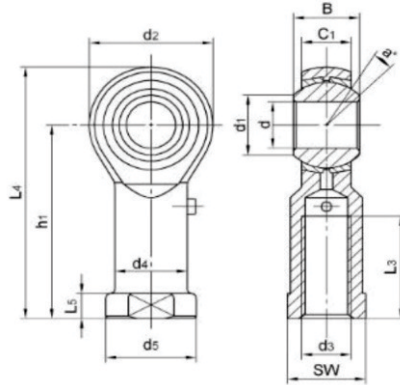

## ROSCA FÊMEA - SÉRIE PHS

ESFERA: AÇO Gcr15 / DUREZA HRC58-64  
CORPO: AÇO CARBONO ZINCADO  
TIPO DE CONTATO: AÇO / BRONZE  
REQUER LUBRIFICAÇÃO

CÓDIGO		DIMENSÕES (mm)													Ø ESFERA (MM)	ÂNGULO a (°)	CAPACIDADE CARGA BÁSICA (KN)		PESO (KG)
ROSCA DIREITA	ROSCA ESQUERDA	d3-6H	d H7	B	C1	d1	d2	h1	L3	L4	L5	d4	d5	sw			DINÂMICA	ESTÁTICA	
STJPHS5	STJPHS5L	M5	5	8	6	7,7	16	27	11	35	4	9	11	9	11,11	13	2,5	6,6	0,016
STJPHS6	STJPHS6L	M6	6	9	6,75	8,9	18	30	13	39	5	10	13	11	12,7	13	3,2	8,1	0,025
STJPHS8	STJPHS8L	M8	8	12	9	10,3	22	36	16	47	5	12,5	16	14	15,87	14	5,4	12,6	0,043
STJPHS10	STJPHS10L	M10	10	14	10,5	12,9	26	43	20	56	6,5	15	19	17	19,05	13	7,5	16,6	0,072
STJPHS10S		M10X1,25	10	14	11	12,9	26	43	20	56	7	15	19	17	19,05	13	7,5	16,6	0,072
STJPHS12	STJPHS12L	M12	12	16	12	15,4	30	50	23	65	7	17,5	22	19	22,22	13	10	22	0,107
STJPHS12S		M12X1,25	12	16	12	15,4	30	50	23	65	6,5	17,5	22	19	22,22	13	10	22	0,107
STJPHS14	STJPHS14L	M14	14	19	13,5	16,8	34	57	27	74	8	20	25	22	25,4	16	13	27,8	0,160
STJPHS16	STJPHS16L	M16	16	21	15	19,3	38	64	32	83	8	22	27	22	28,58	15	16	34,5	0,210
STJPHS16S		M16X1,5	16	21	15	19,3	38	64	32	83	8	22	27	22	28,58	15	16	34,5	0,210
STJPHS18	STJPHS18L	M18X1,5	18	23	16,5	21,8	42	71	35	92	10	25	31	27	31,75	15	19,5	40,8	0,295
STJPHS20	STJPHS20L	M20X1,5	20	25	18	24,3	46	77	39	100	10	27,5	34	30	34,92	14	23	46,5	0,380
STJPHS22	STJPHS22L	M22X1,5	22	28	20	25,8	50	84	42	109	12	30	37	32	38,1	15	29	52,6	0,490
STJPHS25	STJPHS25L	M24X2	25	31	22	29,5	60	94	48	124	12	33,5	42	36	42,86	15	40,5	74,1	0,750
STJPHS30	STJPHS30L	M30X2	30	37	25	34,8	70	110	56	145	15	40	50	41	50,8	17	54,3	94	1.130