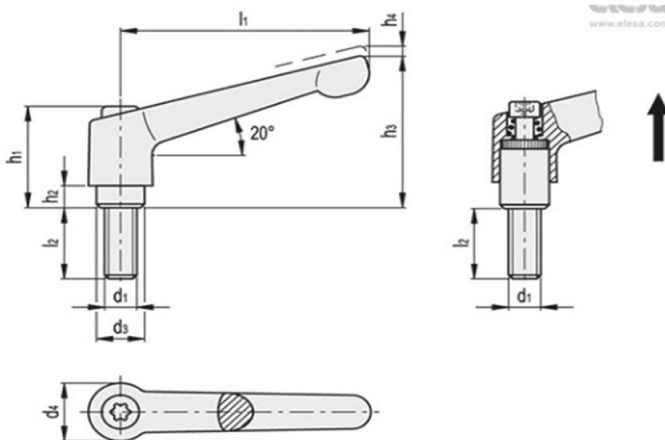

## ALAVANCA DE APERTO EM LIGA DE ZINCO COM ROSCA MACHO

| Código       | Descrição            | $l_1$ | $d_1$ | $l_2$ | $d_3$ | $d_4$ | $h_1$ | $h_2$ | $h_3$ | $h_4$ |
|--------------|----------------------|-------|-------|-------|-------|-------|-------|-------|-------|-------|
| ELGN.15851   | GN 300-30-M3-16-SW   | 30    | M 3   | 16    | 10    | 13    | 24.5  | 4     | 31    | 3.5   |
| ELGN.15871   | GN 300-30-M4-20-SW   | 30    | M 4   | 20    | 10    | 13    | 24.5  | 4     | 31    | 3.5   |
| ELGN.15911   | GN 300-30-M5-20-SW   | 30    | M 5   | 20    | 10    | 13    | 24.5  | 4     | 31    | 3.5   |
| ELGN.15931   | GN 300-30-M5-50-SW   | 30    | M 5   | 50    | 10    | 13    | 24.5  | 4     | 31    | 3.5   |
| ELGN.15961   | GN 300-30-M6-20-SW   | 30    | M 6   | 20    | 10    | 13    | 24.5  | 4     | 31    | 3.5   |
| ELGN.15981   | GN 300-30-M6-50-SW   | 30    | M 6   | 50    | 10    | 13    | 24.5  | 4     | 31    | 3.5   |
| ELGN.16221   | GN 300-45-M6-20-SW   | 45    | M 6   | 20    | 10    | 13    | 24.5  | 4     | 34    | 3.5   |
| ELGN.16261   | GN 300-45-M6-50-SW   | 45    | M 6   | 50    | 10    | 13    | 24.5  | 4     | 34    | 3.5   |
| ELGN.3001543 | GN 300-63-M6-20-SW   | 63    | M 6   | 20    | 13.5  | 17.5  | 31    | 6.5   | 45    | 4     |
| ELGN.3001651 | GN 300-63-M6-40-SW   | 63    | M 6   | 40    | 13.5  | 17.5  | 31    | 6.5   | 45    | 4     |
| ELGN.16281   | GN 300-63-M8-20-SW   | 63    | M 8   | 20    | 13.5  | 17.5  | 31    | 6.5   | 45    | 4     |
| ELGN.16321   | GN 300-63-M8-50-SW   | 63    | M 8   | 50    | 13.5  | 17.5  | 31    | 6.5   | 45    | 4     |
| ELGN.1633511 | GN 300-63-M10-25-SW  | 63    | M 10  | 25    | 13.5  | 17.5  | 31    | 6.5   | 45    | 4     |
| ELGN.1633551 | GN 300-63-M10-50-SW  | 63    | M 10  | 50    | 13.5  | 17.5  | 31    | 6.5   | 45    | 4     |
| ELGN.16341   | GN 300-78-M10-20-SW  | 78    | M 10  | 20    | 16    | 21    | 36    | 8     | 54    | 4     |
| ELGN.16391   | GN 300-78-M10-63-SW  | 78    | M 10  | 63    | 16    | 21    | 36    | 8     | 54    | 4     |
| ELGN.16601   | GN 300-78-M12-25-SW  | 78    | M 12  | 25    | 16    | 21    | 36    | 8     | 54    | 4     |
| ELGN.16641   | GN 300-78-M12-63-SW  | 78    | M 12  | 63    | 16    | 21    | 36    | 8     | 54    | 4     |
| ELGN.16471   | GN 300-108-M16-32-SW | 108   | M 16  | 32    | 23    | 30    | 50.5  | 12    | 75    | 5     |
| ELGN.16511   | GN 300-108-M16-80-SW | 108   | M 16  | 80    | 23    | 30    | 50.5  | 12    | 75    | 5     |