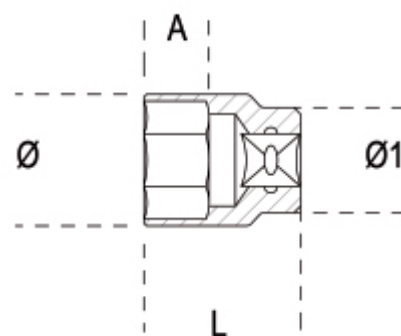

920A/AS
Soquete sextavado, medidas em polegada, quadra de 1/2"

art.	art.	"	Ø mm	L mm	Ø1 mm	A mm	g
009200270	920A-AS 3/8	3/8	14,6	37	21	8	44,4
009200272	920A-AS 7/16	7/16	16,5	37	21	8,5	46,4
009200273	920A-AS 1/2	1/2	19,0	37	22	9,5	55,6
009200274	920A-AS 9/16	9/16	20,3	37	22	10	55,2
009200275	920A-AS 19/32	19/32	21,0	37	22	10,5	57
009200276	920A-AS 5/8	5/8	22,8	37	22	11	60,2
009200277	920A-AS 11/16	11/16	25,0	37	24	12	75,6
009200279	920A-AS 3/4	3/4	26,5	38	25	13	82
009200280	920A-AS 25/32	25/32	28,0	38	26	14	90
009200281	920A-AS 13/16	13/16	29,0	38	27	14,5	102,6
009200282	920A-AS 7/8	7/8	30,0	40	28	15	113,6
009200284	920A-AS 15/16	15/16	32,8	42	30	16	146,8
009200285	920A-AS 1	1	35,0	42	32	18	162,6
009200287	920A-AS	1.1/16	36,5	43	33	18,5	181,4
009200289	920A-AS 1.1/8	1.1/8	39,0	43	35	19,5	211,2
009200290	920A-AS	1.3/16	41,0	46	36	20	225
009200292	920A-AS 1.1/4	1.1/4	42,8	46	38	22	259,6