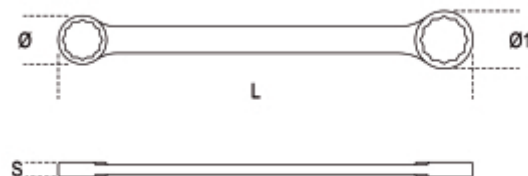

## DIN 837 ISO 10103

art.	mm	L mm	Ø mm	Ø1 mm	S mm	g
000950161	95 6X7	120	9,8	11,0	4,5	15
000950162	95 8X9	135	12,2	13,5	5,2	25
000950163	95 10X11	150	15,0	16,5	6,0	36
000950164	95 12X13	165	18,5	19,5	7,4	51
000950165	95 14X15	185	21,0	22,5	7,4	69
000950166	95 16X17	210	24,0	25,0	8,0	92
000950167	95 17X19	225	25,0	27,5	8,7	109
000950168	95 18X19	225	26,0	27,5	8,7	120
000950169	95 20X22	240	29,0	32,0	9,4	145
000950170	95 21X23	255	30,5	33,5	10,0	173
000950171	95 24X26	270	35,0	37,5	10,7	217
000950172	95 25X28	285	36,0	40,0	11,4	256
000950173	95 27X29	315	38,5	41,5	12,0	318
000950174	95 30X32	335	43,0	45,5	13,0	394