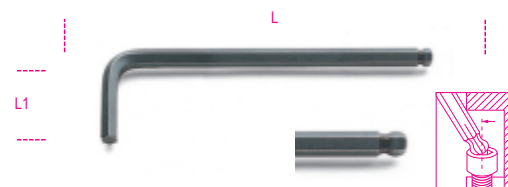

96BP
chaves macho hexagonal com uma extremidade esférica, brunidas

art.	mm	L mm	L1 mm	g	
000960960	96BP 1,5	1,5	79	13	1,4
000960961	96BP 2	2	84	15	2,7
000960962	96BP 2,5	2,5	89	17	4,5
000960963	96BP 3	3	99	19	6
000960965	96BP 4	4	108	24	13
000960967	96BP 5	5	126	27	25,7
000960968	96BP 6	6	148	31	39
000960970	96BP 8	8	168	35	88,2
000960972	96BP 10	10	187	39	145
000960973	96BP 12	12	220	55	165