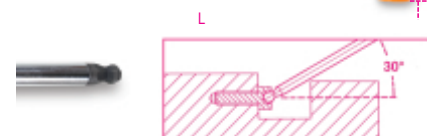

96TBP
chaves macho hexagonal com punho e extremidade esférica

art.	mm	L mm	L1 mm	Ø mm	S mm	g
000960685	2,5	153	55	4	13,4	22
000960686	3	153	55	4	13,4	22
000960687	4	179	70	5	17,8	43
000960688	5	200	84	6	22,0	71
000960689	6	221	103	7	24,0	103
000960690	8	255	117	10	26,0	214
000960692	10	285	132	12	27,6	230