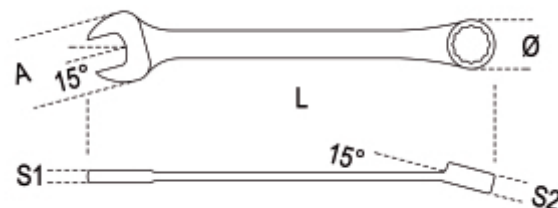

**42MP**
**chave combinada, cromada**
**DIN 3113 UNI-ISO 7738**

art.	mm	L mm	A mm	Ø mm	S1 mm	S2 mm	g	
000420606	42MP 6	6x6	95	15,2	10,1	3,4	5,2	12
000420607	42MP 7	7x7	105	17,1	10,8	3,6	5,7	16
000420608	42MP 8	8x8	116	19,0	12,3	3,9	6,2	23
000420609	42MP 9	9x9	127	20,9	13,7	4,2	6,7	27
000420610	42MP 10	10x10	137	22,8	15,1	4,5	7,1	35
000420611	42MP 11	11x11	148	24,8	16,5	4,8	7,5	44
000420612	42MP 12	12x12	158	26,9	18,2	5,1	7,9	54
000420613	42MP 13	13x13	169	28,8	19,6	5,4	8,4	66
000420614	42MP 14	14x14	180	30,8	21,0	5,7	8,8	80
000420615	42MP 15	15x15	190	32,7	22,4	6,0	9,2	90
000420616	42MP 16	16x16	201	34,6	23,8	6,3	9,7	105
000420617	42MP 17	17x17	212	36,6	25,2	6,7	10,2	120
000420618	42MP 18	18x18	222	38,5	26,7	7,0	10,8	140
000420619	42MP 19	19x19	233	40,5	28,0	7,3	11,4	160
000420620	42MP 20	20x20	243	42,5	29,4	7,6	11,9	180
000420621	42MP 21	21x21	254	44,5	30,7	7,9	12,4	205
000420622	42MP 22	22x22	264	46,4	32,2	8,1	12,8	225
000420624	42MP 24	24x24	285	50,3	34,9	8,5	13,5	290
000420627	42MP 27	27x27	317	56,2	39,0	9,1	14,6	375
000420630	42MP 30	30x30	349	62,1	43,0	9,7	15,6	500
000420632	42MP 32	32x32	370	66,0	45,7	10,1	16,2	565