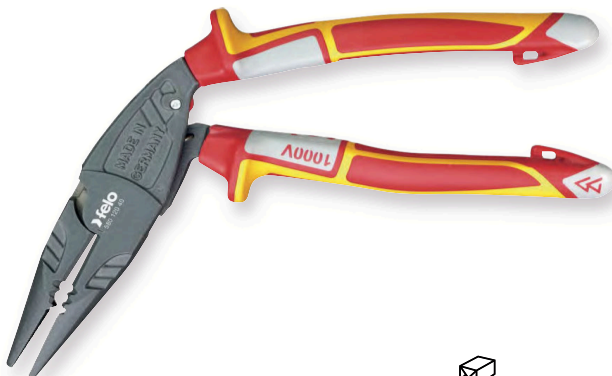

AC 1000V
IEC 60900 : 2012

Item No

EAN-Code

180 mm Multi Cutter VDE

6

586 018 40

305

40 07157 63811 3

180 mm Multifunktionale Abisolierzange VDE

NEU

580