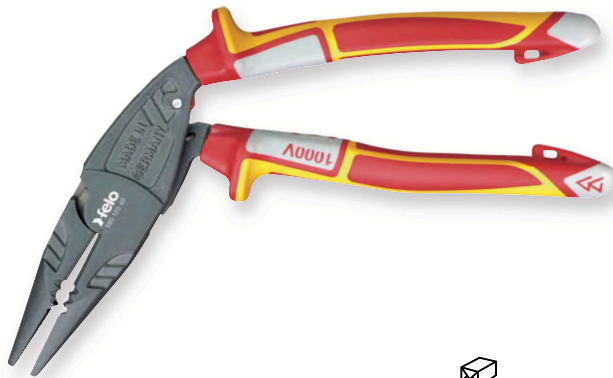

586

AC 1000V  
IEC 60900 : 2012

Item No

EAN-Code

180 mm Multi Cutter VDE

6

586 018 40

305

40 07157 63811 3

180 mm Multifunktionale Abisolierzange VDE

NEU

580

AC 1000V  
IEC 60900 : 2012

Item No

EAN-Code

200 mm ErgoMulti VDE

## E-Detector

- Contactless AC voltage tester with torch
- Voltage range 90 – 1000V
- Torch for illuminating measuring points
- Complies with EN 61010-1, measurement category CAT III/300V

## E-Detector

- Kontaktloser Wechselspannungsfeldsensor mit Taschenlampenfunktion
- Spannungsbereich 90 – 1000V
- Taschenlampe zur Messstellenbeleuchtung
- Erfüllt EN 61010-1, Messkategorie CAT III/300V